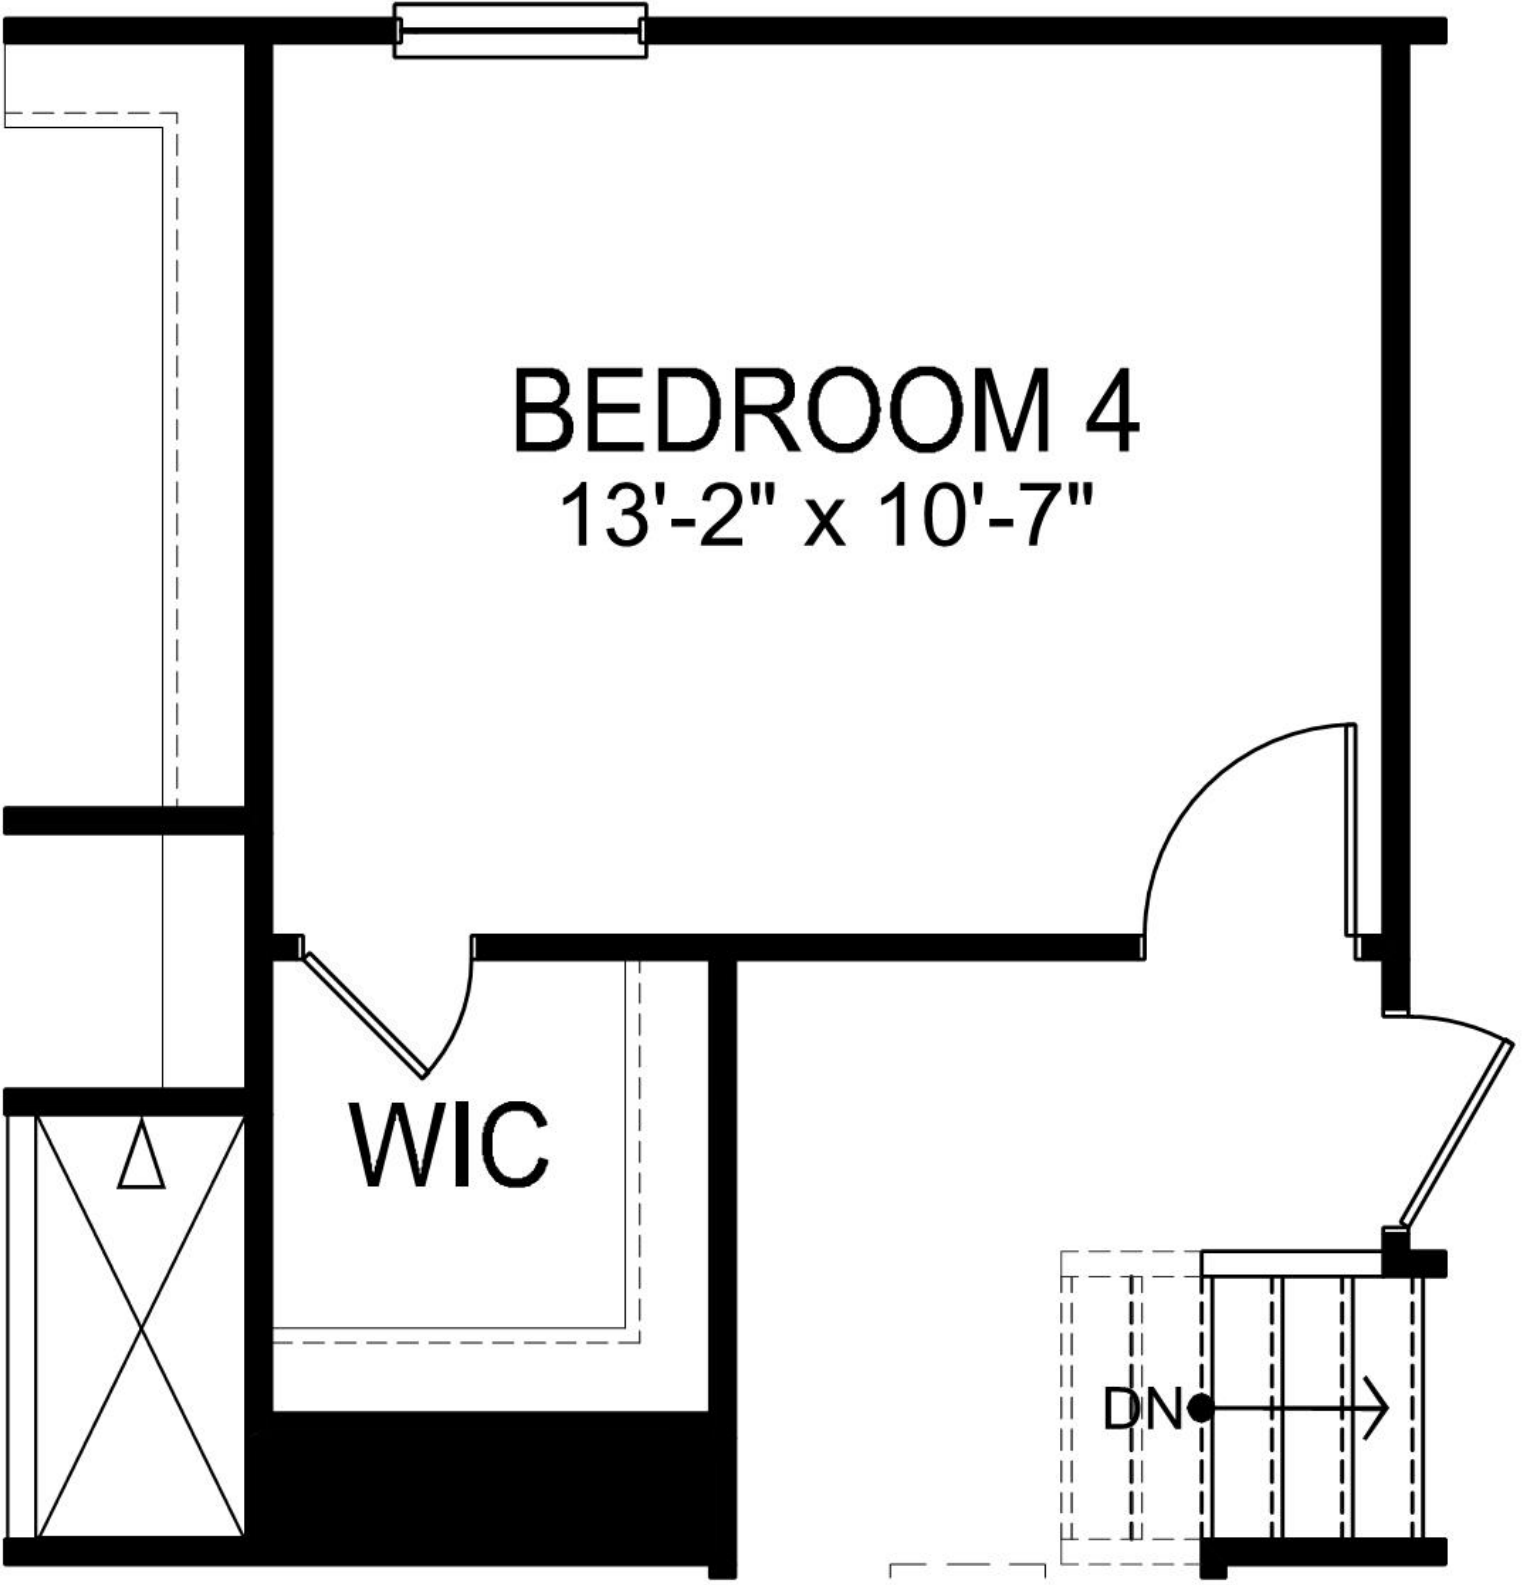

BEDROOM 4

13'-2" x 10'-7"

WIC

DN

O.
BATH