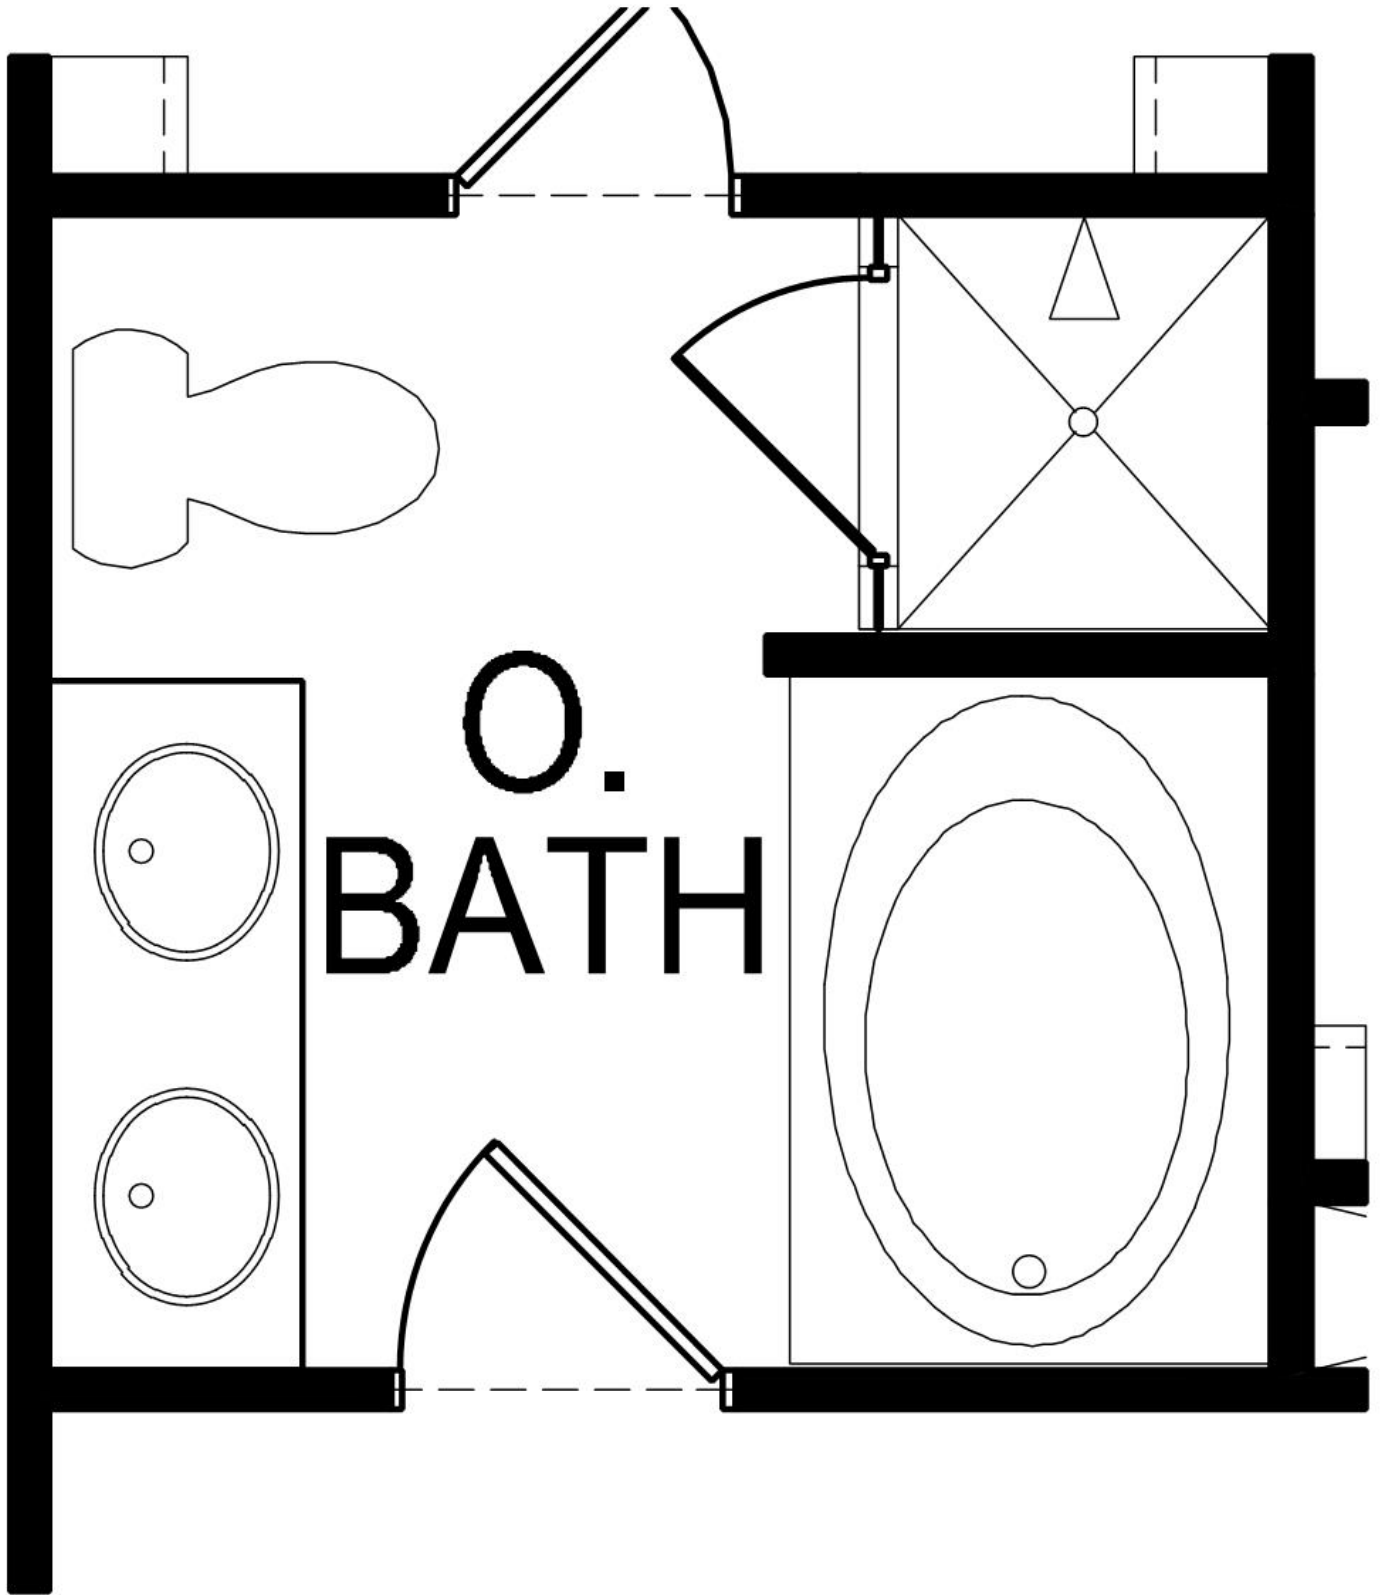

BEDROOM 4

13'-2" x 10'-7"

WIC

DN

O.
BATH